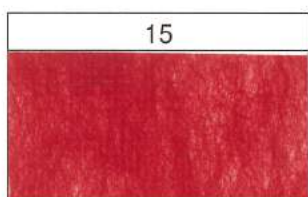

小ロット対応

エルフィンカラー®

- 素材 ナイロン100% 不織布
- タイプ NC40(ピンポイントエンボス40g/m²)
NA25(織目エンボス25g/m²)

NC40(1~10)

NA25(11~20)

規格

NC40 NA25
950m/m巾×240m乱

特徴