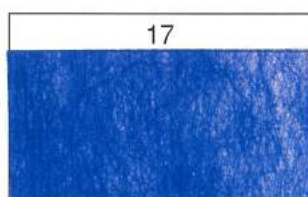

小ロット対応

エルフィンカラー®

- 素材 ナイロン100% 不織布
- タイプ NC40(ピンポイントエンボス40g/m²)
NA25(織目エンボス25g/m²)

NC40(1~10)

NA25(11~20)

規格

NC40 NA25
950m/m巾×240m乱

特徴